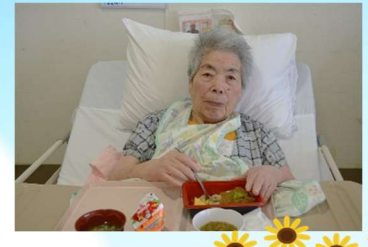

**ランチ会 うな重**  
 土用の丑の日にウナギを食べました。夏の土用の丑の日は「う」のつく食べ物が食べられています。皆さんいい笑顔でうな重を召し上がっていました

★コロナウイルスの感染が拡大し、宮城県内でも日増しに感染者数が増加しています。今後も感染予防に努めていきます。★窓越し面会、WEB面会を行っています。利用されるご家族は大変少ない状況です。ぜひ洗濯物の衣類交換時など少しの時間でも面会をお願いします。